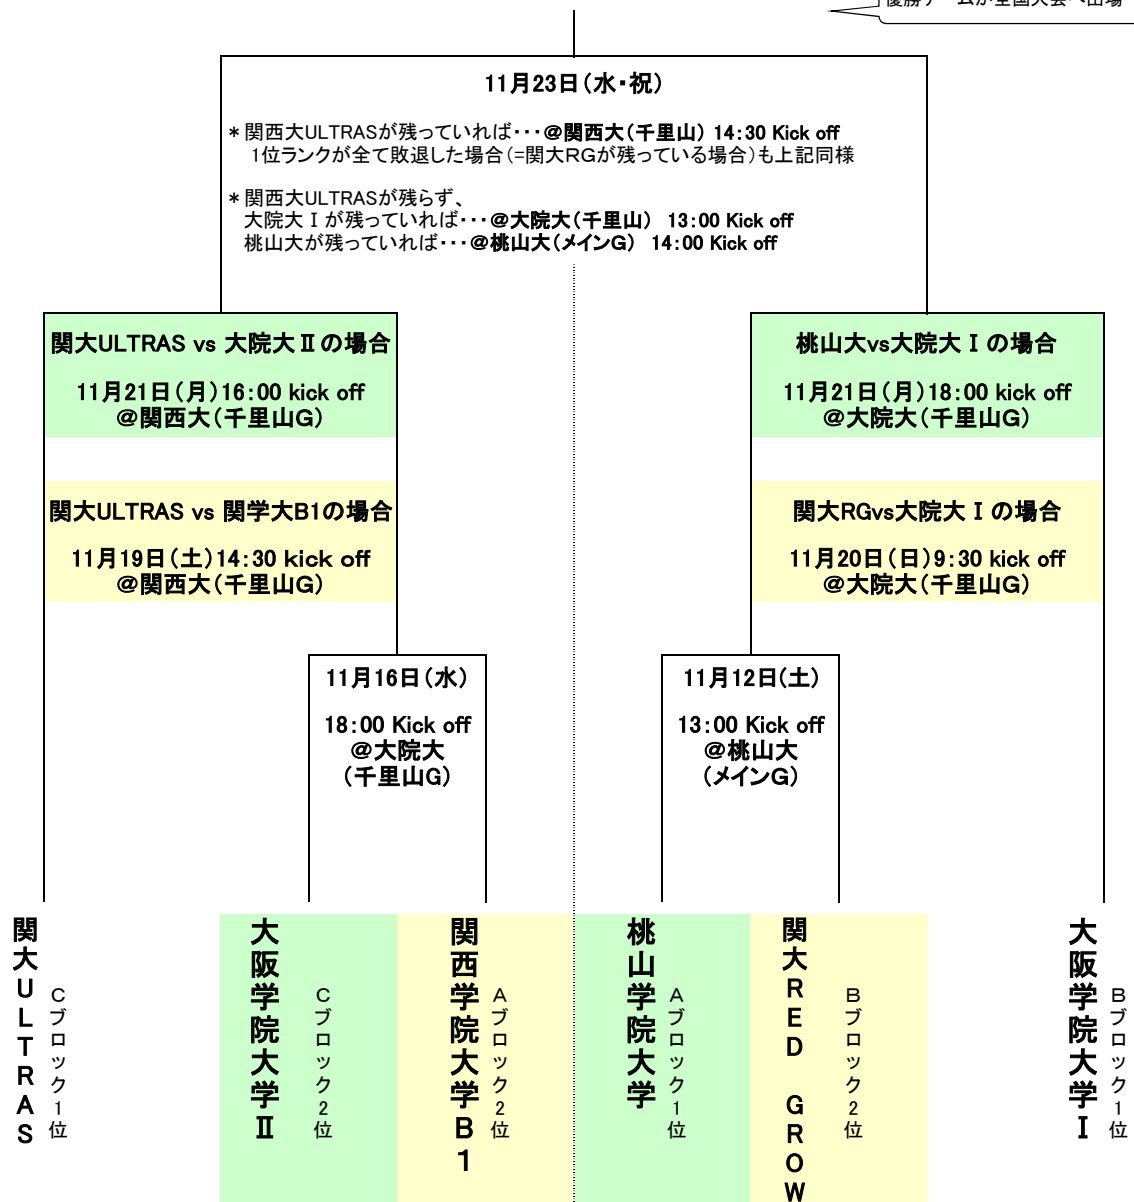

Iリーグ2011【関西】年間総合優勝チーム決定戦

兼、2011 第9回 全日本大学サッカーフェスティバル 関西予選

優勝チームが全国大会へ出場

<試合方式>

- 1) 試合時間は90分とする。
90分を終了して引き分けの時は10分ハーフの延長戦を行う。
尚、決しない場合にはペナルティキック方式により次回進出チーム及び、優勝チームを決定する。
また、第3位決定戦は行わず、両校3位とする。
後半開始時刻は前半終了時点から10分後とする。
- 2) 交代は、あらかじめ登録した最大7名の交代要員の中から5名まで認められる。
- 3) Iリーグ(前後期リーグ)における累積警告は本決定戦には持ち越さない。
- 4) 両チームの合意により当該チーム審判員で試合を行うことができる。
また、準決勝・決勝については、Iリーグ(前後期リーグ)における最優秀審判員受賞審判員を優先して割り当てることとする。
但し、当該チームが受賞した場合はそれに順ずる審判員が担当することとする。

2011年組み合わせについて

※組み合わせの決定方法

- 1) 1位チームを勝率(総勝点÷当該チームの総試合数)でランク1~3に入れる。
但し、勝率で並んだ場合は抽選。
→1位: 関大ULTRAS、2位: 大院大 I、3位: 桃山大
- 2) 2位チームを1位のバランスをみて均等に割り振る(同一ブロックが1回戦で対戦しないように)。
→A1位・桃山大の対戦相手はB2位またはC2位
→C2位にした場合、複数チームが2校進出した今年の勝ち上がりチーム状況の関係で
右のヤマに「大院大」が2入ることになるため、それを避ける配慮を行い、右のヤマにはB2位を入れる。
(結果、左のヤマの2位対決はC2位-B2位となる)